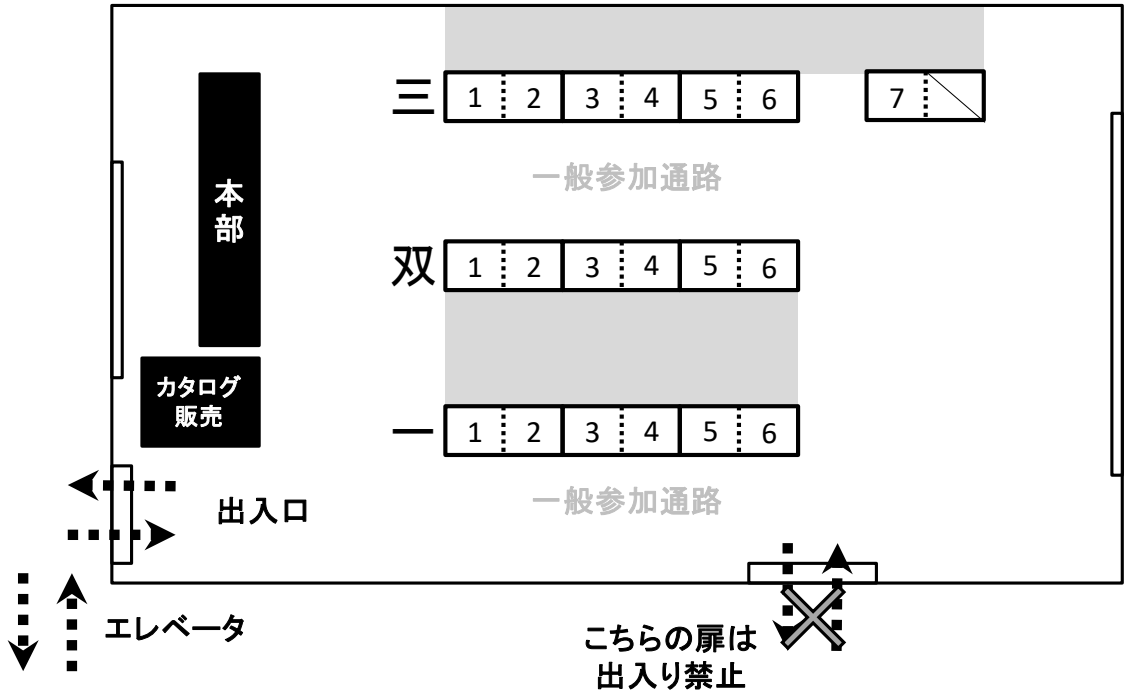

■会場 案内図

川崎市産業振興会館 9階・第3研修室の案内図となります。

■サークルリスト

計19スペース (サークル名 配置順・敬称略)

| 配置 | サークル名 | 代表者名 |
|-----|------------------|-----------|
| — 1 | CHRISTMAS GARDEN | みずぐちさとこ |
| — 2 | としょかんのじかん | 都塚 ムラサキ |
| — 3 | from40 | MyU |
| — 4 | LoastedSeaweed | 御影月悠依 |
| — 5 | mind time | みゆさ |
| — 6 | Day9 | 九日 |
| 双 1 | 南船北馬 | ガスリー |
| 双 2 | 玉露通信 | 秋空R a b |
| 双 3 | I.V.A.Station | M11 |
| 双 4 | 我藍堂 | gari |
| 双 5 | 黒猫便 | 由布院由布 |
| 双 6 | 東北の百合霊さん | ユリカモメ (仮) |
| 三 1 | rknn | 陸野二二夫 |
| 三 2 | シリコン100% | シーリング剤 |
| 三 3 | モノケノカラダ | よなよな |
| 三 4 | 悠季楼 | 悠季 |
| 三 5 | 蛙梨姫 | ケロ |
| 三 6 | 屋根裏出版局 | といてんつ |
| 三 7 | Liar-soft | |